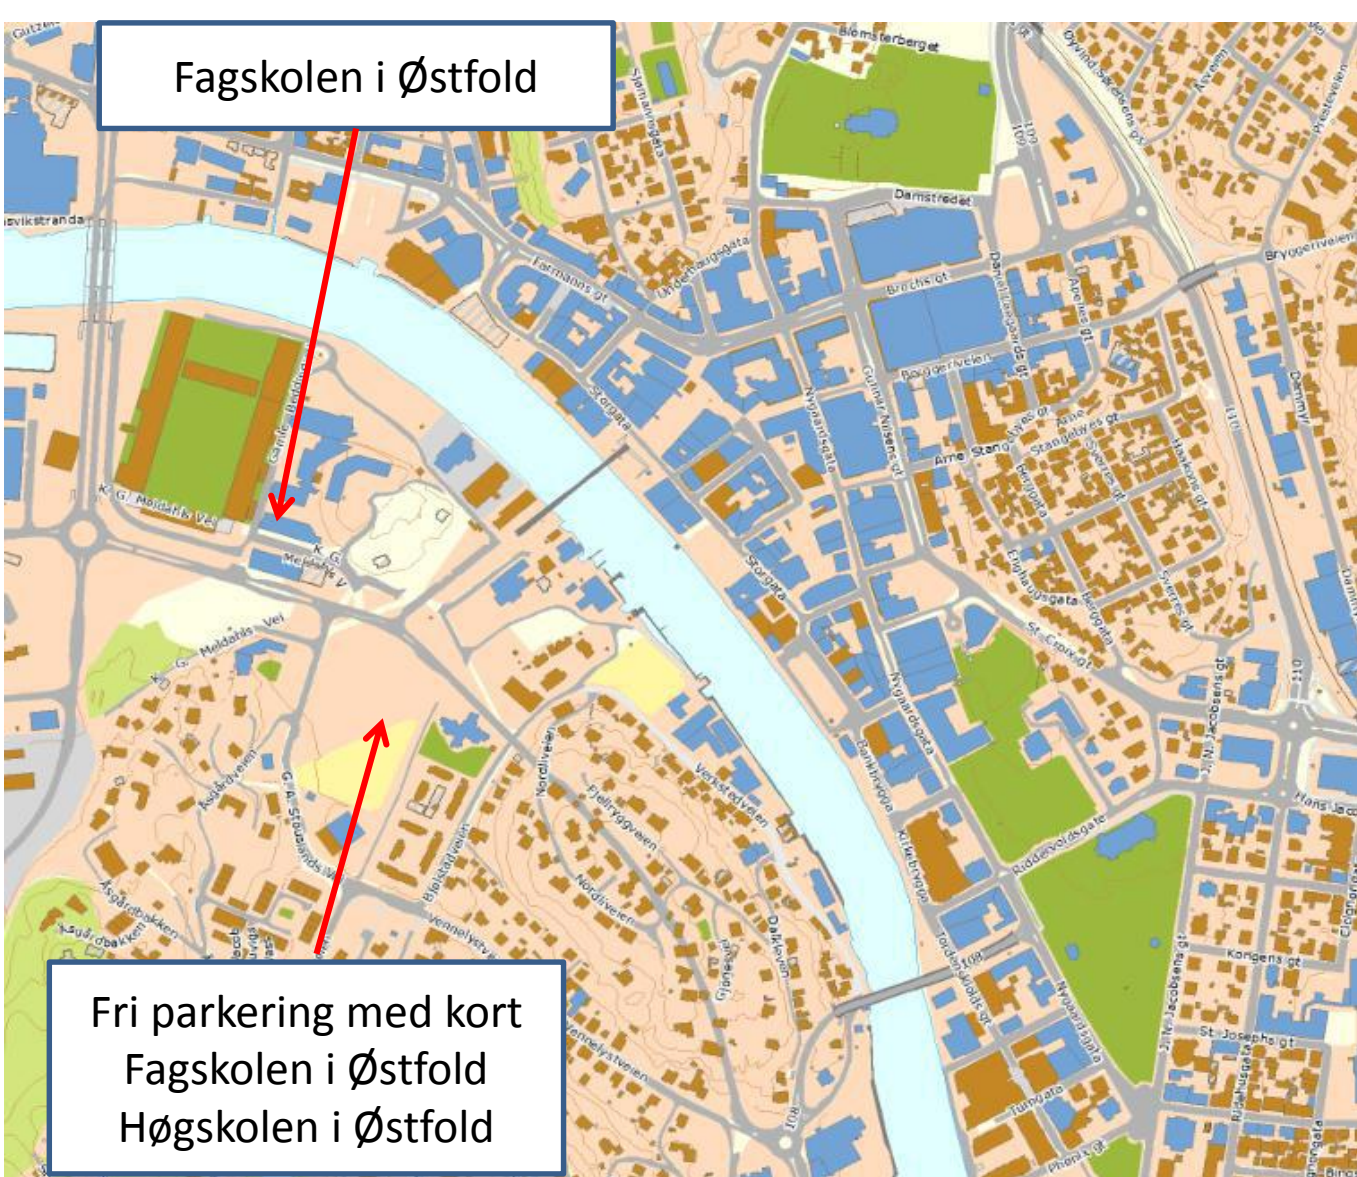

## Fagskolen i Østfold

Fri parkering med kort  
Fagskolen i Østfold  
Høgskolen i Østfold

### PARKERING

Skolen disponerer 150 parkeringsplasser.

Skolen vil utstede parkeringsoblat som må ligge synlig i bilen. I tillegg er det avgiftsbelagte parkeringsplasser rundt og under FFK stadion.

### BOMPENGER

Det er automatisk innkreving av bompenger når du forlater Kråkerøy